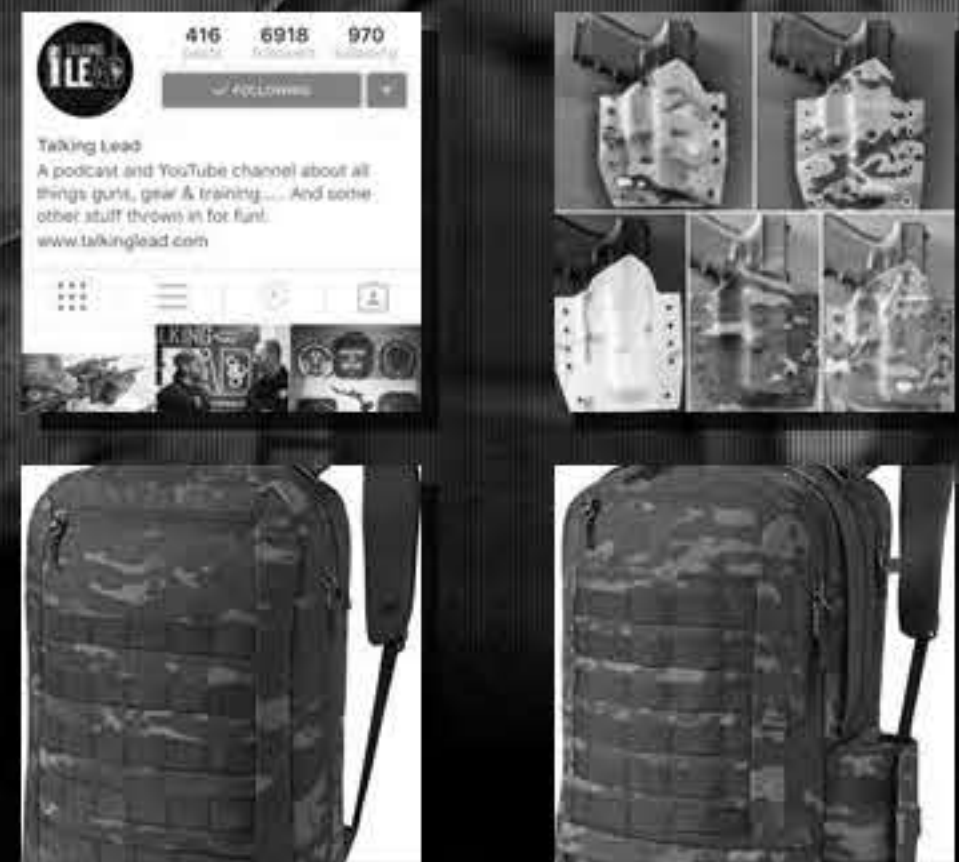

INSTAGRAM

© COPYRIGHT 2015 MULTICAM®

[HOME](#) | [HOW IT WORKS](#) | [PATTERNS](#) | [GALLERY](#) | [Team Multicam](#) | [TEAM MULTICAM GALLERY](#) | [NEWS](#) | [WHERE TO BUY](#) | [RAW MATERIALS](#) | [TERMS OF USE & PRIVACY](#)